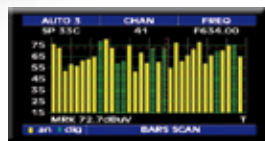

EXAMINER

NEW HD

Quello che non credevi possibile, in 2 kg

CARATTERISTICHE COMUNI

- Tuner TV da 4 a 1.000 MHz, Banda CATV estesa e Banda GSM
- Esclusivo Sistema ROVER **Autodiscovery**: riconosce e seleziona automaticamente i segnali TV Analogici e Digitali sia in misura che in Spettro
- **Identifica e misura tutti i segnali MPEG 4HD e i programmi Alta Definizione**
- **Analisi automatica della qualità: FAIL-MARGINAL-PASS**
- **Doppio display: nuovo LCD ultraluminoso ad altissima leggibilità e TFT 4,5" a colori 16:9**
- **Encoder rotativo e tastiera numerica**
- **Visualizzazione contemporanea di immagini, misure lista programmi MPEG-2 – 4 HD e PID A/V**
- **Auto memory, Manual memory e Data Logger**
- **Solo 2 kg di peso, dim: L 22,5 x A 21,5 x P 11,5**
- **Autonomia batterie da 2 a 4 ore.**
- **Completo di valigia rigida per trasporto, borsa morbida, alimentatore da rete e 12 V auto**
- **Aggiornabile on-line (porta USB-2)**
- **Comunicazione Bluetooth (opzionale)**

Testati da
EUTELSAT

- **DVB-S2**
- **DISPLAY 16:9**
- **DECODER MPEG2-4 HDTV**
- **DIRECT CONDITIONAL ACCESS**

Spettro con Memoria di picco.
Coglie e memorizza per voi tutti i dettagli

Costellaz. DVB-S2 = 8PSK,
T = COFDM, C = QAM e parametri modulazione